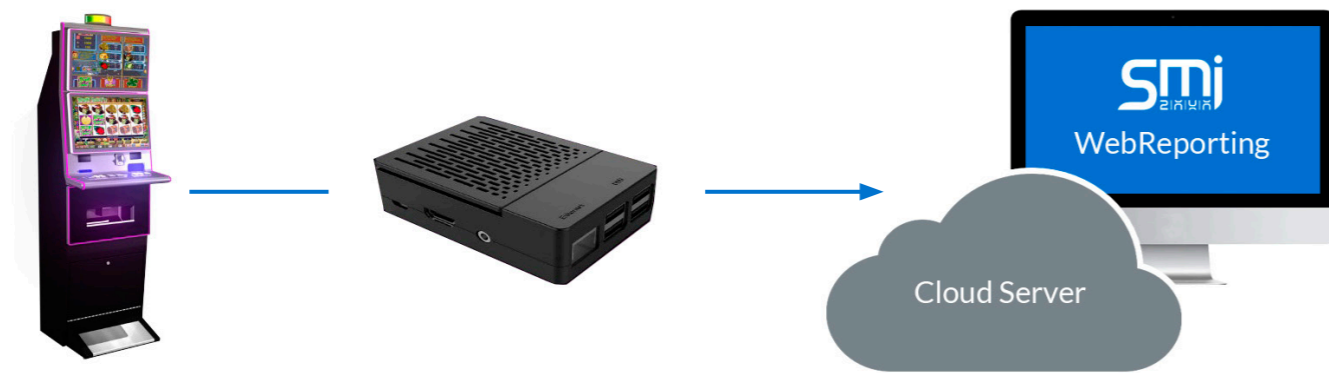

COMPOSICIÓN DEL PRODUCTO

- IOT-SAS capture boards:
 1. Modo Player Tracking.
 2. Modo Bridge.

Nuestro IOT permite la conexión entre 1 y 4 máquinas según configuración y situación de la sala, a analizar previamente a su conexión. Se conecta entre el **Cloud Server** y el EGM **sin interferir ningún tipo de comunicación**, y se puede utilizar en dos modos diferentes.

MODO PLAYER TRACKING

El IOT recoge toda la información contable de la máquina y mediante nuestro sistema de WebReporting se podrá analizar toda la información del EGM. Este sistema permite el inicio de monitoreo de máquinas Standalone y Arcades sin sistema de monitoreo.

MODO BRIDGE

Cuando las conexiones SAS o DualSAS del EGM ya son utilizadas por un sistema de monitoreo como por ejemplo Jackpots progresivos u otros sistemas, nuestra IOT se instala entre ambos sistemas y recoge los datos de forma transparente, brindando toda la informando al servidor en la nube.