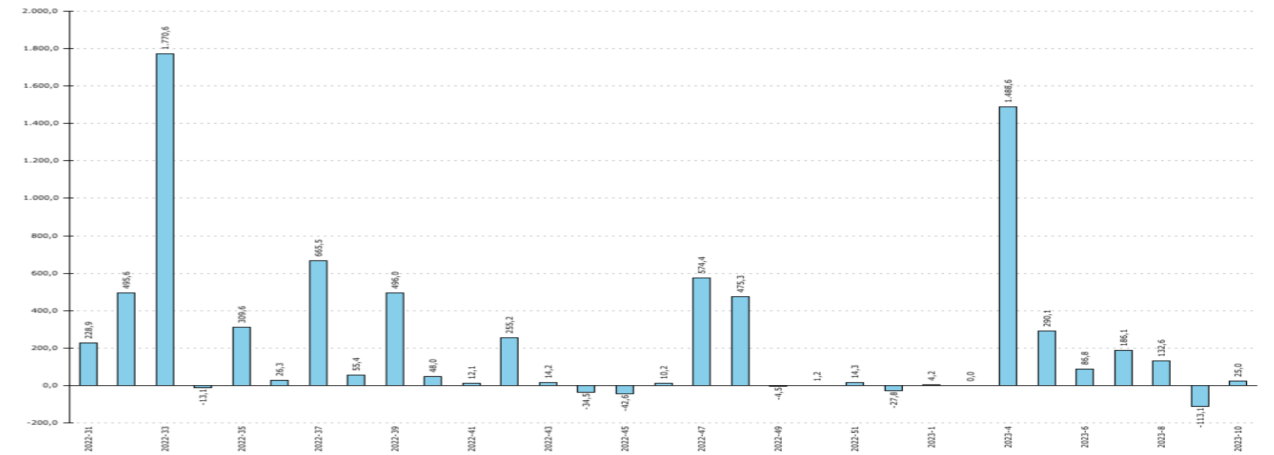

ÍNDICE

- Información General
- Detalle últimas recaudaciones (6 días)
- Recaudación últimos 60 días
- Entradas últimos 60 días
- Recaudación histórica por semanas
- Gráfica recaudaciones por semana
- Gráfica entradas semanales (actividad)
- Diario recaudaciones
- Acumulado recaudación histórico
- Evolución media diaria recaudación
- Actividad semanal
- Actividad mensual
- Distribución de juego por satélite
- Media móvil de recaudación
- Media móvil de actividad o entradas
- Media móvil de porcentaje de devolución %
- Intensidad de juego reciente

Información General

↑ Índice ↓

Pulse el botón INFORMACIÓN GENERAL para ver/ocultar los detalles

Gráfica de recaudaciones por semana

Gráfica que muestra la recaudación agrupada por semana de todos los terminales de juego.