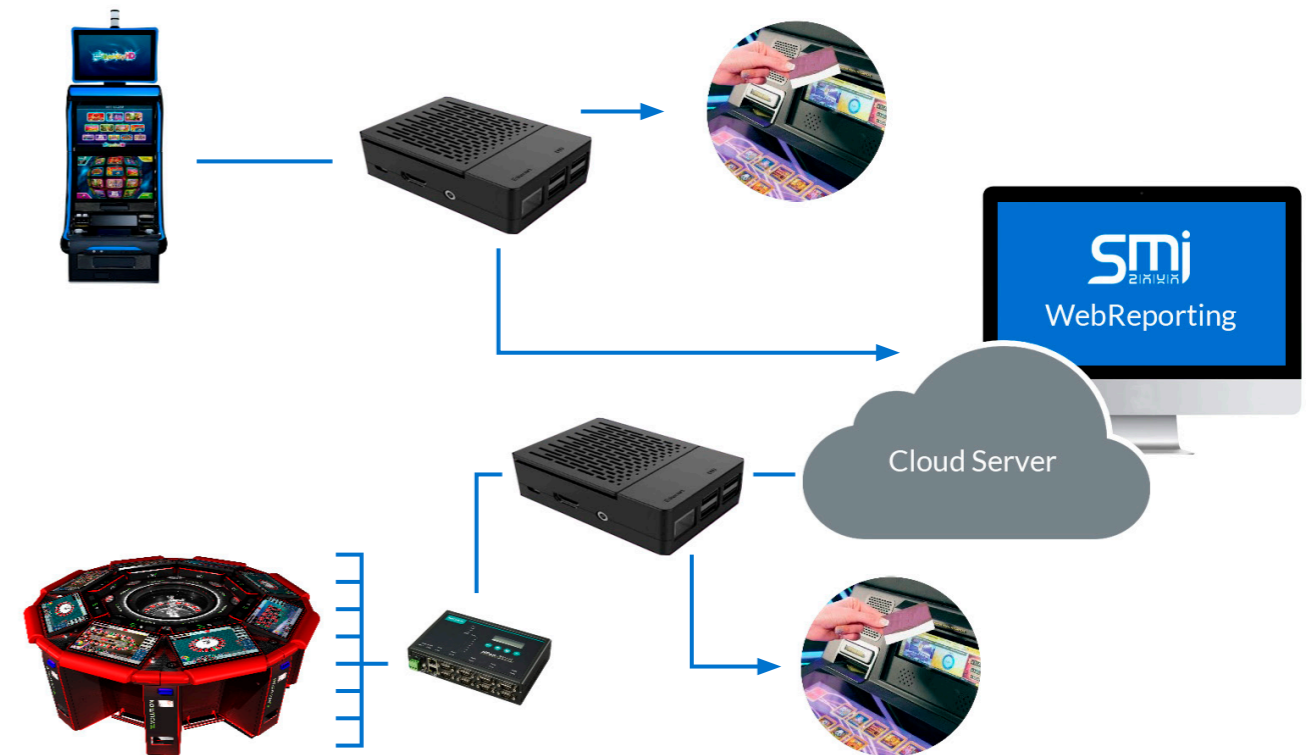

COMPOSICIÓN DEL PRODUCTO

- IOT-SAS capture boards:
 1. Modo Player Tracking.
 2. Modo Bridge.

Nuestro IOT permite la conexión entre 1 y 4 máquinas según configuración y situación de la sala, a analizar previamente a su conexión. Se conecta entre el **Cloud Server** y el EGM **sin interferir ningún tipo de comunicación**, y se puede utilizar en dos modos diferentes.

MODO PLAYER TRACKING

El IOT recoge toda la información contable de la máquina y mediante nuestro sistema de WebReporting se podrá analizar toda la información del EGM. Este sistema permite el inicio de monitoreo de máquinas Standalone y Arcades sin sistema de monitoreo.

MODO BRIDGE

Cuando las conexiones SAS o DualSAS del EGM ya son utilizadas por un sistema de monitoreo como por ejemplo Jackpots progresivos u otros sistemas, nuestra IOT se instala entre ambos sistemas y recoge los datos de forma transparente, brindando toda la informando al servidor en la nube.

Este modo de configuración logra que nuestra IOT compatibilice con máquinas que ya incluyen un sistema de monitoreo existente sin interferir en la comunicación ya establecida. Para el caso de Ruletas Electrónicas, se deberá conectar un SAS serial switch para que éste tome la información por satélite + host.