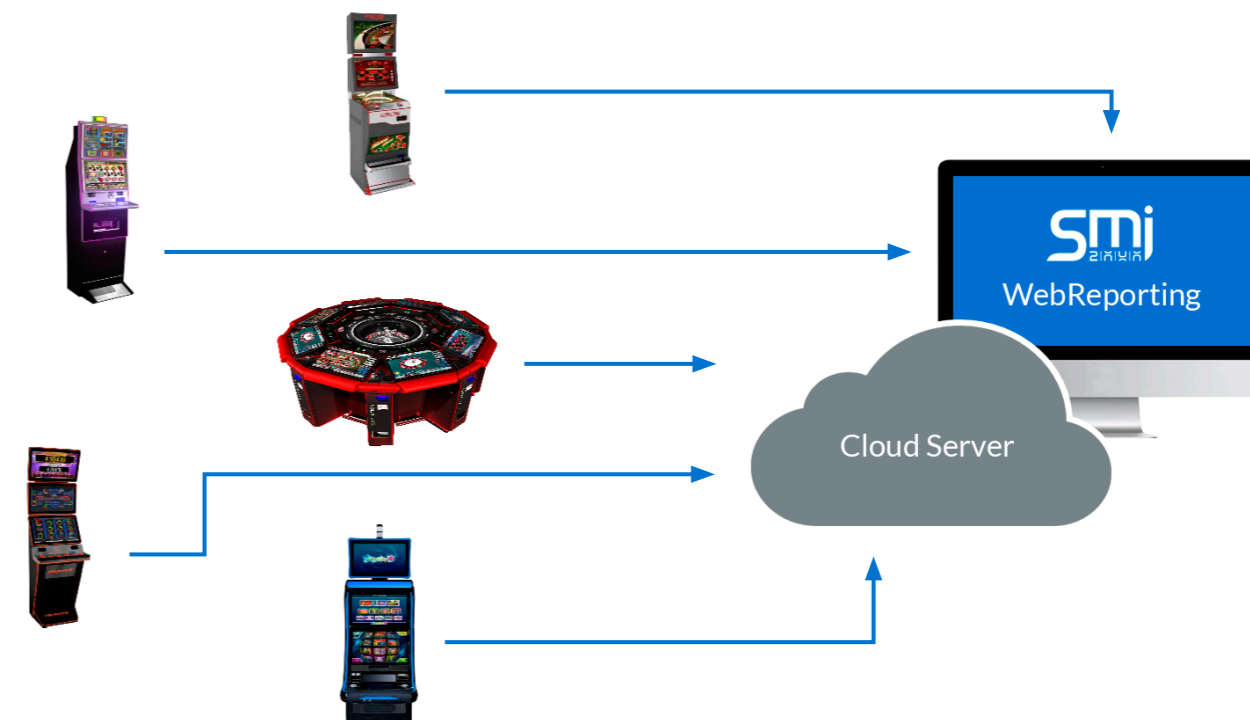

07

PERSONALIZACIÓN

MODO BRIDGE

04

SEGURIDAD

09

INTRODUCCIÓN

Nuestro sistema permite **recoger la contabilidad y las alarmas** de cualquier máquina recreativa electrónica (EGM) **compatible con SAS**.

Todos estos datos se envían al servidor en la nube en tiempo real para su supervisión y generación de informes.

Nuestra **IOT board** permite **capturar datos sin interferir en el uso de la conexión SAS** de la máquina de juego actual. Es completamente transparente al sistema de monitorización preexistente.

COMPOSICIÓN DEL PRODUCTO

- IOT-SAS capture boards:
 1. Modo Player Tracking.
 2. Modo Bridge.

Nuestro IOT permite la conexión entre 1 y 4 máquinas según configuración y situación de la sala, a analizar previamente a su conexión. Se conecta entre el **Cloud Server** y el EGM **sin interferir ningún tipo de comunicación**, y se puede utilizar en dos modos diferentes.

Al acceder dispondrá de un tablero central con todos los terminales conectados al sistema y toda la información de cada uno como; Nombre y descripción de la máquina, número de serie, ubicación, versión de sistema instalado, entre otros.