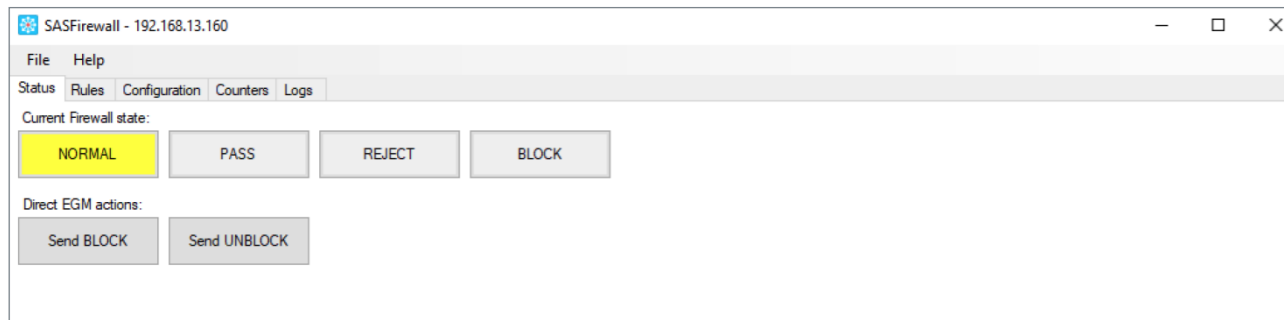

Este modo de configuración logra que nuestra IOT compatibilice con máquinas que ya incluyen un sistema de monitoreo existente sin interferir en la comunicación ya establecida. Para el caso de Ruletas Electrónicas, se deberá conectar un SAS serial switch para que éste tome la información por satélite + host.

SAS FIREWALL

Adicionalmente al modo [Bridge](#) se puede instalar el sistema SAS Firewall.

Este sistema permite realizar un [mayor control de las máquinas](#) inspeccionando la comunicación SAS a bajo nivel, y definir diferentes reglas para el control de las mismas.

Pantalla de monitoreo de EGM seleccionada

Pantalla de establecimiento de reglas de patrones que coinciden con los comandos SAS para ejecutar las diferentes acciones según corresponda. (Pasar – Rechazar – Bloquear).