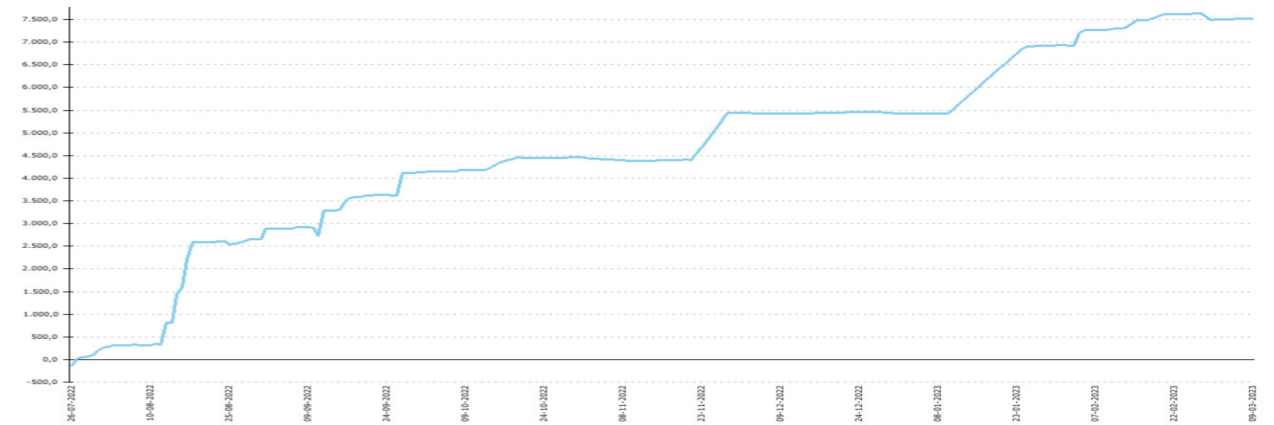

Acumulado recaudación histórico

La gráfica muestra el acumulado de recaudación de todos los terminales de juego desde el inicio de monitorización.