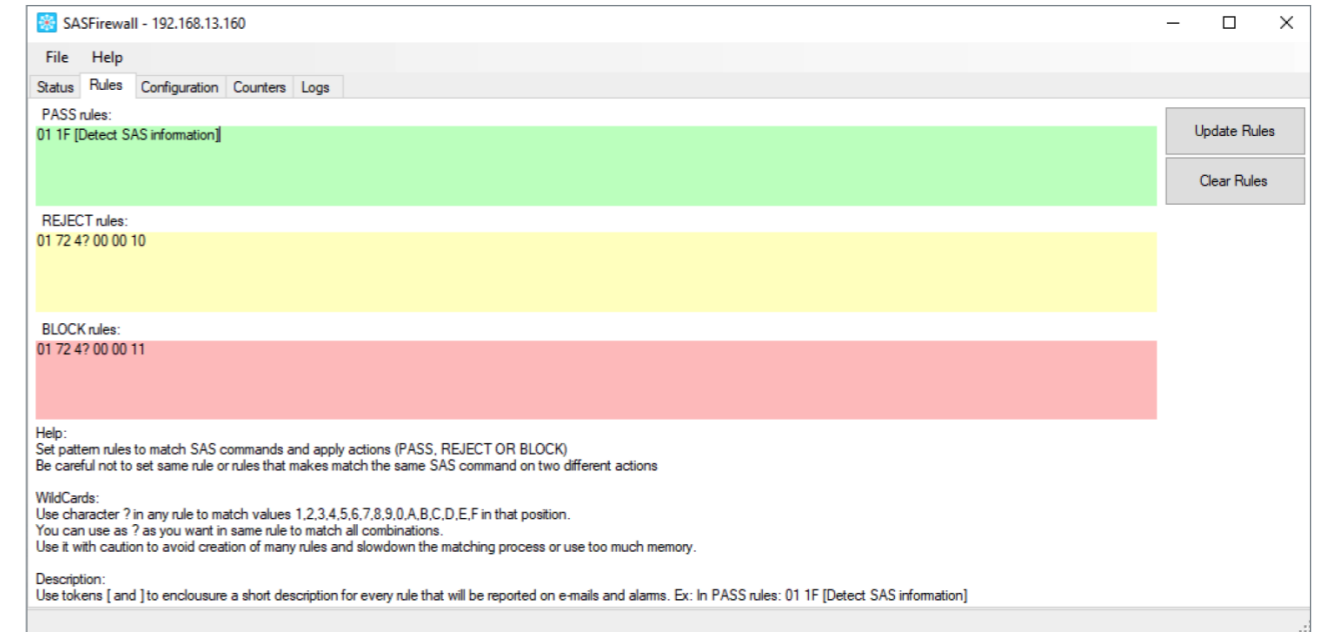

SAS FIREWALL

Adicionalmente al modo [Bridge](#) se puede instalar el sistema SAS Firewall.

Este sistema permite realizar un [mayor control de las máquinas](#) inspeccionando la comunicación SAS a bajo nivel, y definir diferentes reglas para el control de las mismas.

Ejemplos entre otros:

- [Bloqueo de la máquina](#) en caso que no se cumplan las reglas establecidas.
- Añadir [alarmas en el sistema WebReporting](#) sobre diferentes inconsistencias.
- [Envío de correo electrónico sobre cualquier incumplimiento legal](#) establecido en las reglas.

Pantalla de monitoreo de EGM seleccionada

Pantalla de establecimiento de reglas de patrones que coinciden con los comandos SAS para ejecutar las diferentes acciones según corresponda. (Pasar – Rechazar – Bloquear).

También se puede introducir una [breve descripción de cada regla](#), que se notificará vía correo electrónico y como [alarmas en el WebReporting](#).