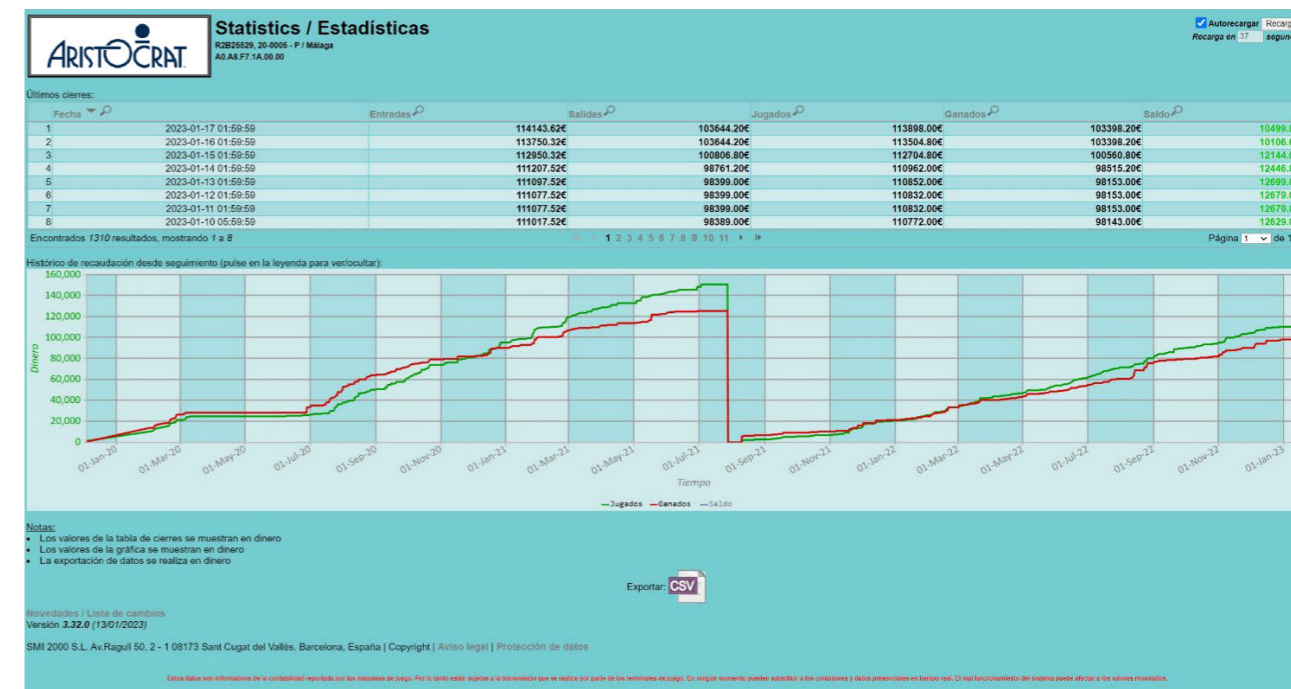

PERSONALIZACIÓN

Adicionalmente, dispondrá una serie de herramientas personalizables para cada una de las terminales que desee analizar en tiempo real con datos e informes diarios para su análisis.

Estas herramientas van desde los respectivos de cada máquina, de un conjunto de máquinas seleccionadas, o todo el parque que se encuentre disponible y conectado al sistema.