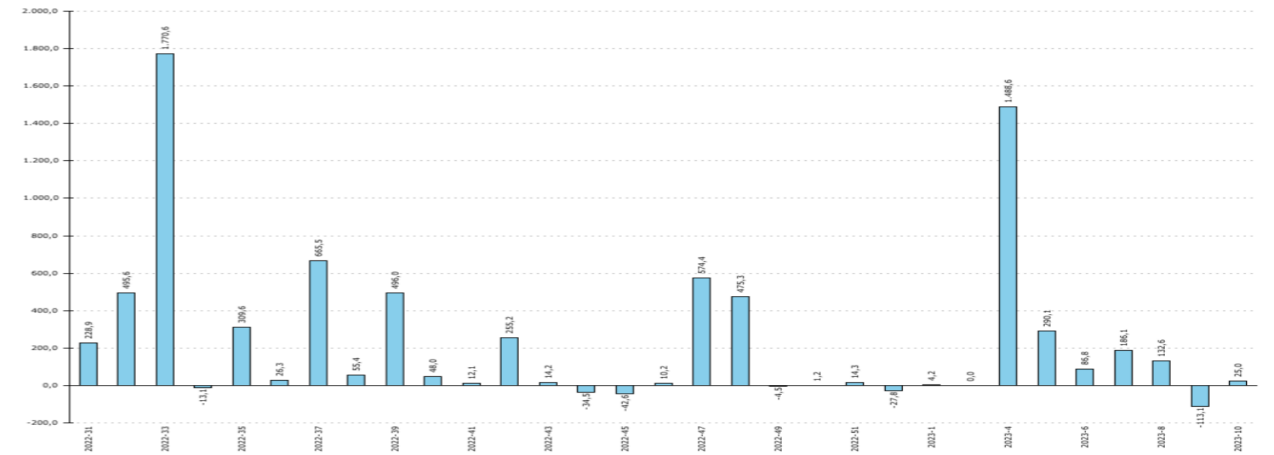

ÍNDICE

- Información General
- Detalle últimas recaudaciones (6 días)
- Recaudación últimos 60 días
- Entradas últimos 60 días
- Recaudación histórica por semanas
- Gráfica recaudaciones por semana
- Gráfica entradas semanales (actividad)
- Diario recaudaciones
- Acumulado recaudación histórico
- Evolución media diaria recaudación
- Actividad semanal
- Actividad mensual
- Distribución de juego por satélite
- Media móvil de recaudación
- Media móvil de actividad o entradas
- Media móvil de porcentaje de devolución %
- Intensidad de juego reciente

Información General

↑ Índice ↓

Pulse el botón INFORMACIÓN GENERAL para ver/ocultar los detalles

Chart of collections per week

Graph that shows the collection grouped by week of all the gaming terminals.

Accumulated historical collection