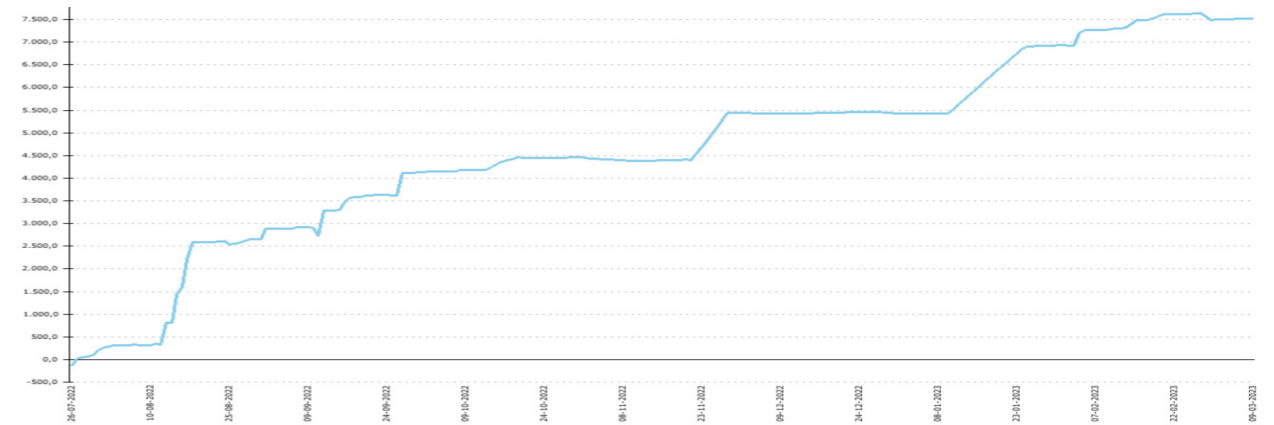

Accumulated historical collection

The graph shows the accumulated collection of all game terminals since the start of monitoring.