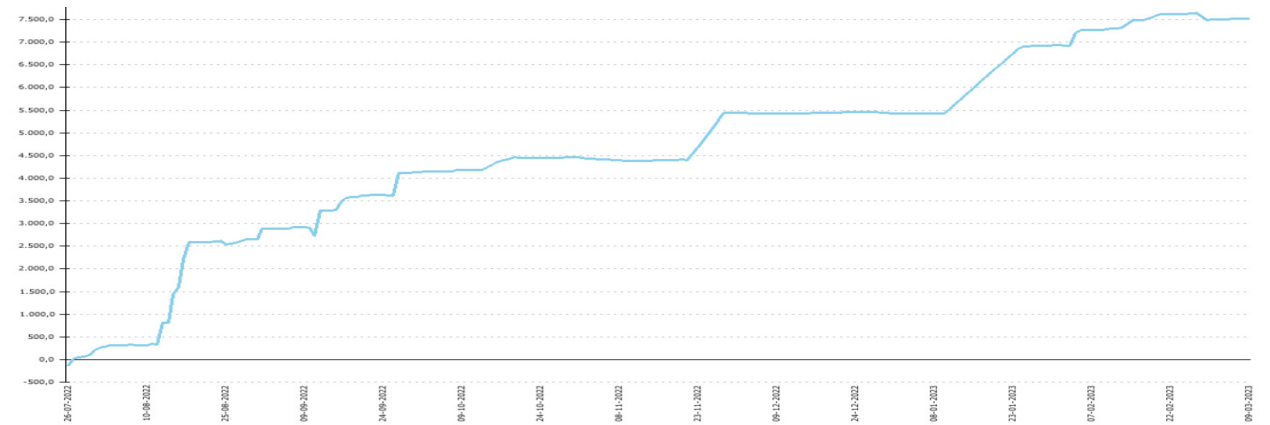

ÍNDICE

- Información General
- Detalle últimas recaudaciones (6 días)
- Recaudación últimos 60 días
- Entradas últimos 60 días
- Recaudación histórica por semanas
- Gráfica recaudaciones por semana
- Gráfica entradas semanales (actividad)
- Diario recaudaciones
- Acumulado recaudación histórico
- Evolución media diaria recaudación
- Actividad semanal
- Actividad mensual
- Distribución de juego por satélite
- Media móvil de recaudación
- Media móvil de actividad o entradas
- Media móvil de porcentaje de devolución %
- Intensidad de juego reciente

Información General

↑ Índice ↑

Pulse el botón INFORMACIÓN GENERAL para ver/ocultar los detalles

Gráfica de recaudaciones por semana

Gráfica que muestra la recaudación agrupada por semana de todos los terminales de juego.

Acumulado recaudación histórico

La gráfica muestra el acumulado de recaudación de todos los terminales de juego desde el inicio de monitorización.

Nuestro sistema de [Jackpot](#) cuenta con dos opciones de nombre y gráfica, [Atila Gold](#) y [Thunder Strike](#). Se podrá [visualizar en pantallas mediante señal de video del Pc controller](#), la gráfica donde se visualizará el crecimiento de los premios establecidos según los requerimientos del operador. Utilizando el [Hardware que se conecta a cada terminal](#), se puede opcionalmente visualizar esos contenidos en un [Topper Sign](#) en el propio gabin.