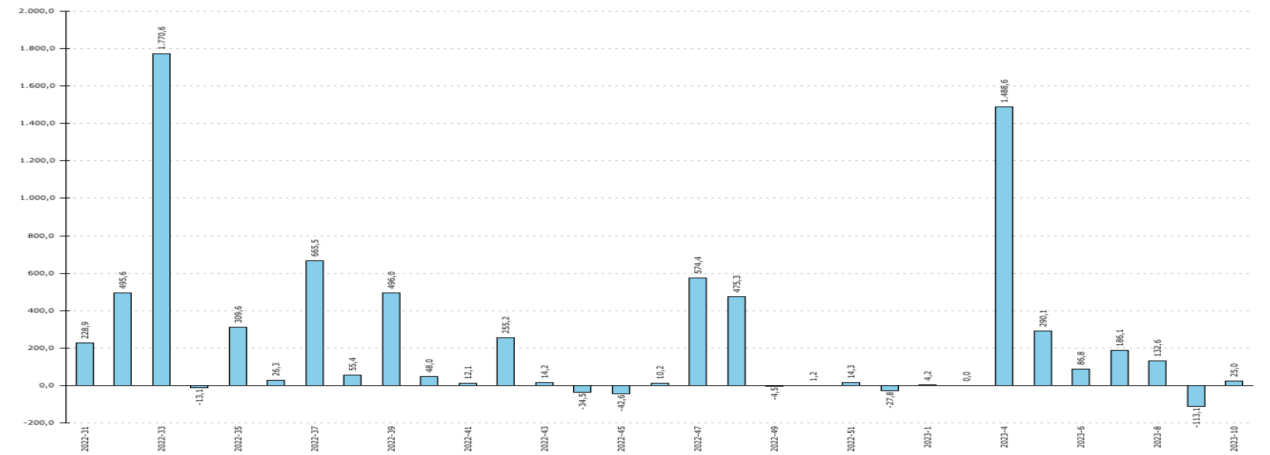

ÍNDICE

- Información General
- Detalle últimas recaudaciones (6 días)
- Recaudación últimos 60 días
- Entradas últimos 60 días
- Recaudación histórica por semanas
- Gráfica recaudaciones por semana
- Gráfica entradas semanales (actividad)
- Diario recaudaciones
- Acumulado recaudación histórico
- Evolución media diaria recaudación
- Actividad semanal
- Actividad mensual
- Distribución de juego por satélite
- Media móvil de recaudación
- Media móvil de actividad o entradas
- Media móvil de porcentaje de devolución %
- Intensidad de juego reciente

Información General

↑ Índice ↑

Pulse el botón INFORMACIÓN GENERAL para ver/ocultar los detalles

Gráfica de recaudaciones por semana

Gráfica que muestra la recaudación agrupada por semana de todos los terminales de juego.

Acumulado recaudación histórico

La gráfica muestra el acumulado de recaudación de todos los terminales de juego desde el inicio de monitorización.

Nuestro sistema de [Jackpot](#) cuenta con dos opciones de nombre y gráfica, [Atila Gold](#) y [Thunder Strike](#). Se podrá [visualizar en pantallas mediante señal de video del Pc controller](#), la gráfica donde se visualizará el crecimiento de los premios establecidos según los requerimientos del operador. Utilizando el [Hardware que se conecta a cada terminal](#), se puede opcionalmente visualizar esos contenidos en un [Topper Sign](#) en el propio gabin.